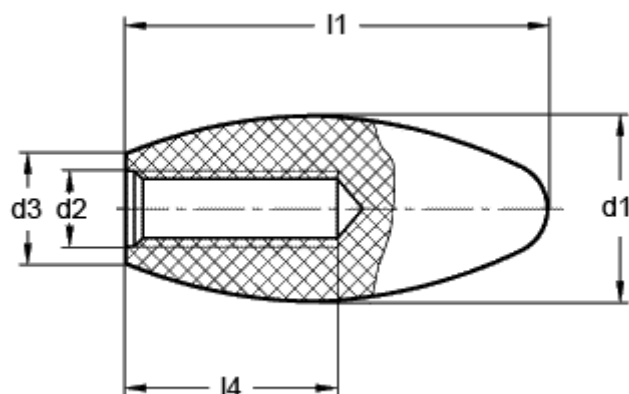

Varenummer: 20140425

Beskrivelse: E+G Spolegreb GN 201-23-M6

## Mål

d1	= 23
d2	= M6
d3	= 14
l1	= 60
l2 min.	= 17/22